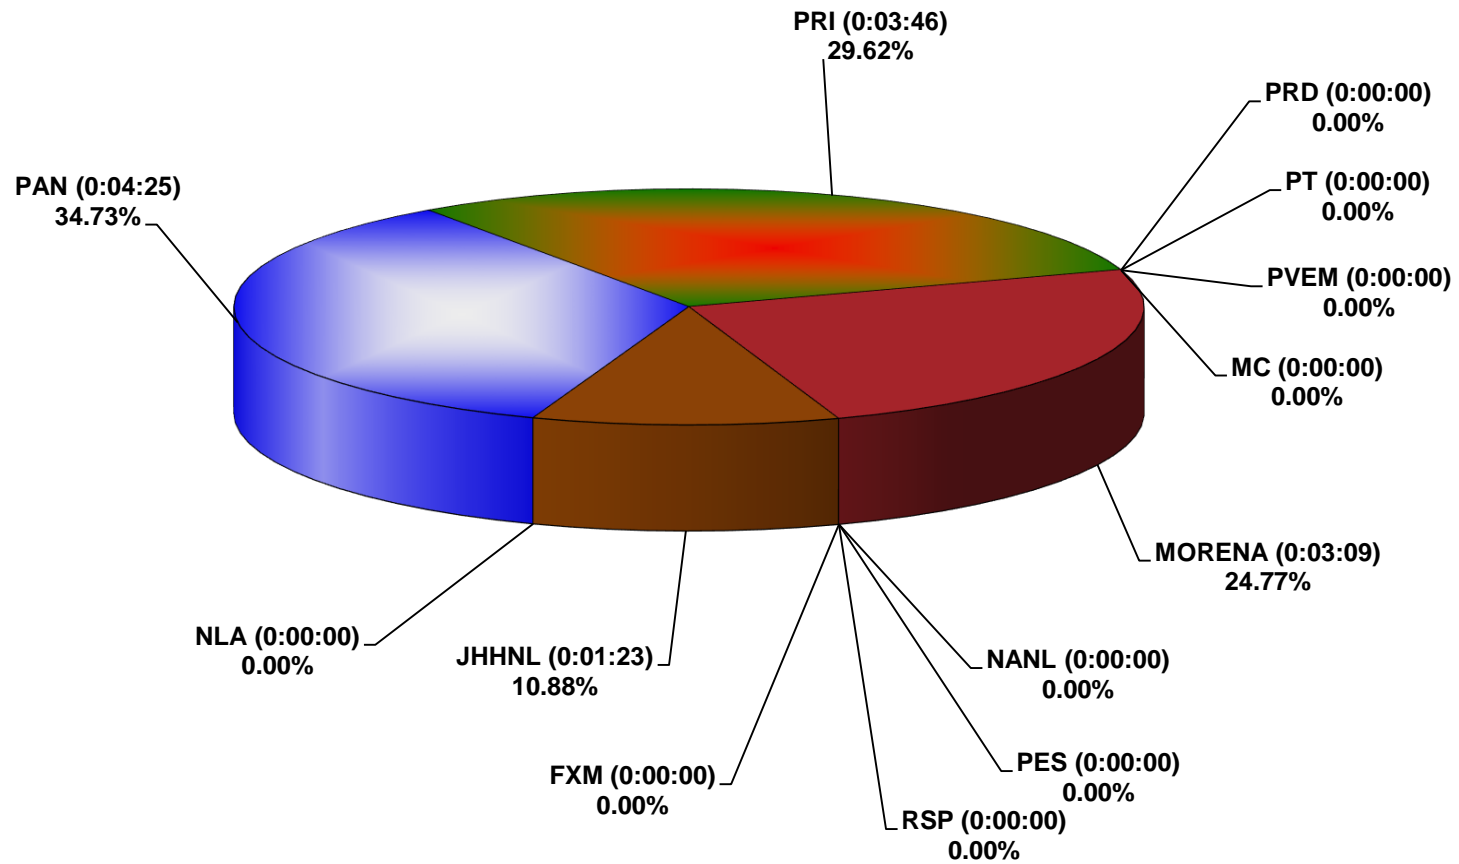

COMISIÓN ESTATAL ELECTORAL DE NUEVO LEÓN
PORCENTAJE Y TIEMPO TOTAL DEDICADO A CADA PARTIDO POLÍTICO EN TELEVISIÓN
(HORAS)
ACUMULADO DE DICIEMBRE DE 2020

COMISIÓN ESTATAL ELECTORAL DE NUEVO LEÓN
PORCENTAJE Y NÚMERO TOTAL DE NOTAS DEDICADAS A CADA PARTIDO POLÍTICO EN
TELEVISIÓN
ACUMULADO DE DICIEMBRE DE 2020

COMISIÓN ESTATAL ELECTORAL DE NUEVO LEÓN
TOTAL DE NOTAS DEDICADAS A CADA PARTIDO POLÍTICO POR GRUPO TELEVISIVO
ACUMULADO DE DICIEMBRE DE 2020