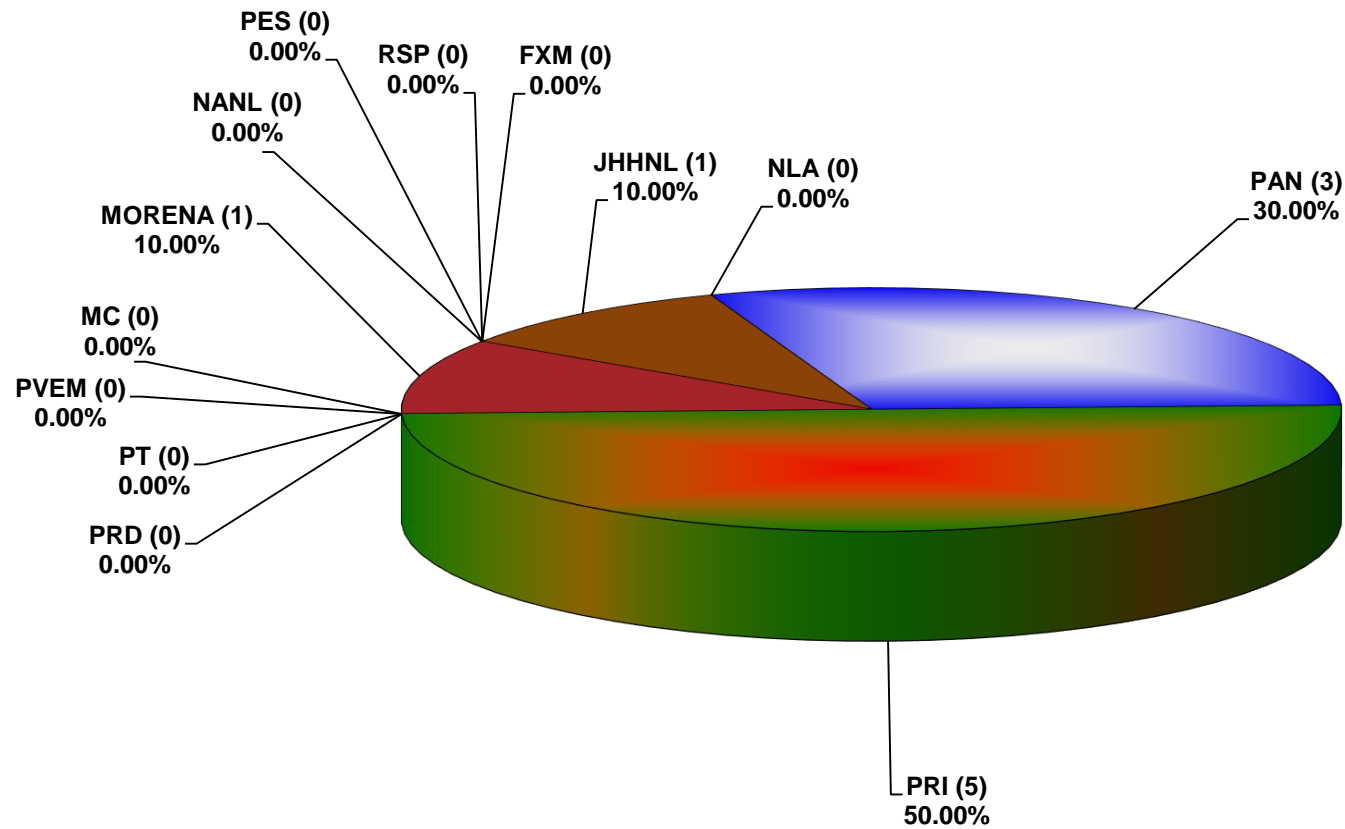

COMISIÓN ESTATAL ELECTORAL DE NUEVO LEÓN
PORCENTAJE Y TIEMPO TOTAL DEDICADO A CADA PARTIDO POLÍTICO EN TELEVISIÓN
(HORAS)
ACUMULADO DE DICIEMBRE DE 2020

COMISIÓN ESTATAL ELECTORAL DE NUEVO LEÓN
PORCENTAJE Y NÚMERO TOTAL DE NOTAS DEDICADAS A CADA PARTIDO POLÍTICO EN
TELEVISIÓN
ACUMULADO DE DICIEMBRE DE 2020

COMISIÓN ESTATAL ELECTORAL DE NUEVO LEÓN
TOTAL DE NOTAS DEDICADAS A CADA PARTIDO POLÍTICO POR GRUPO TELEVISIVO
ACUMULADO DE DICIEMBRE DE 2020